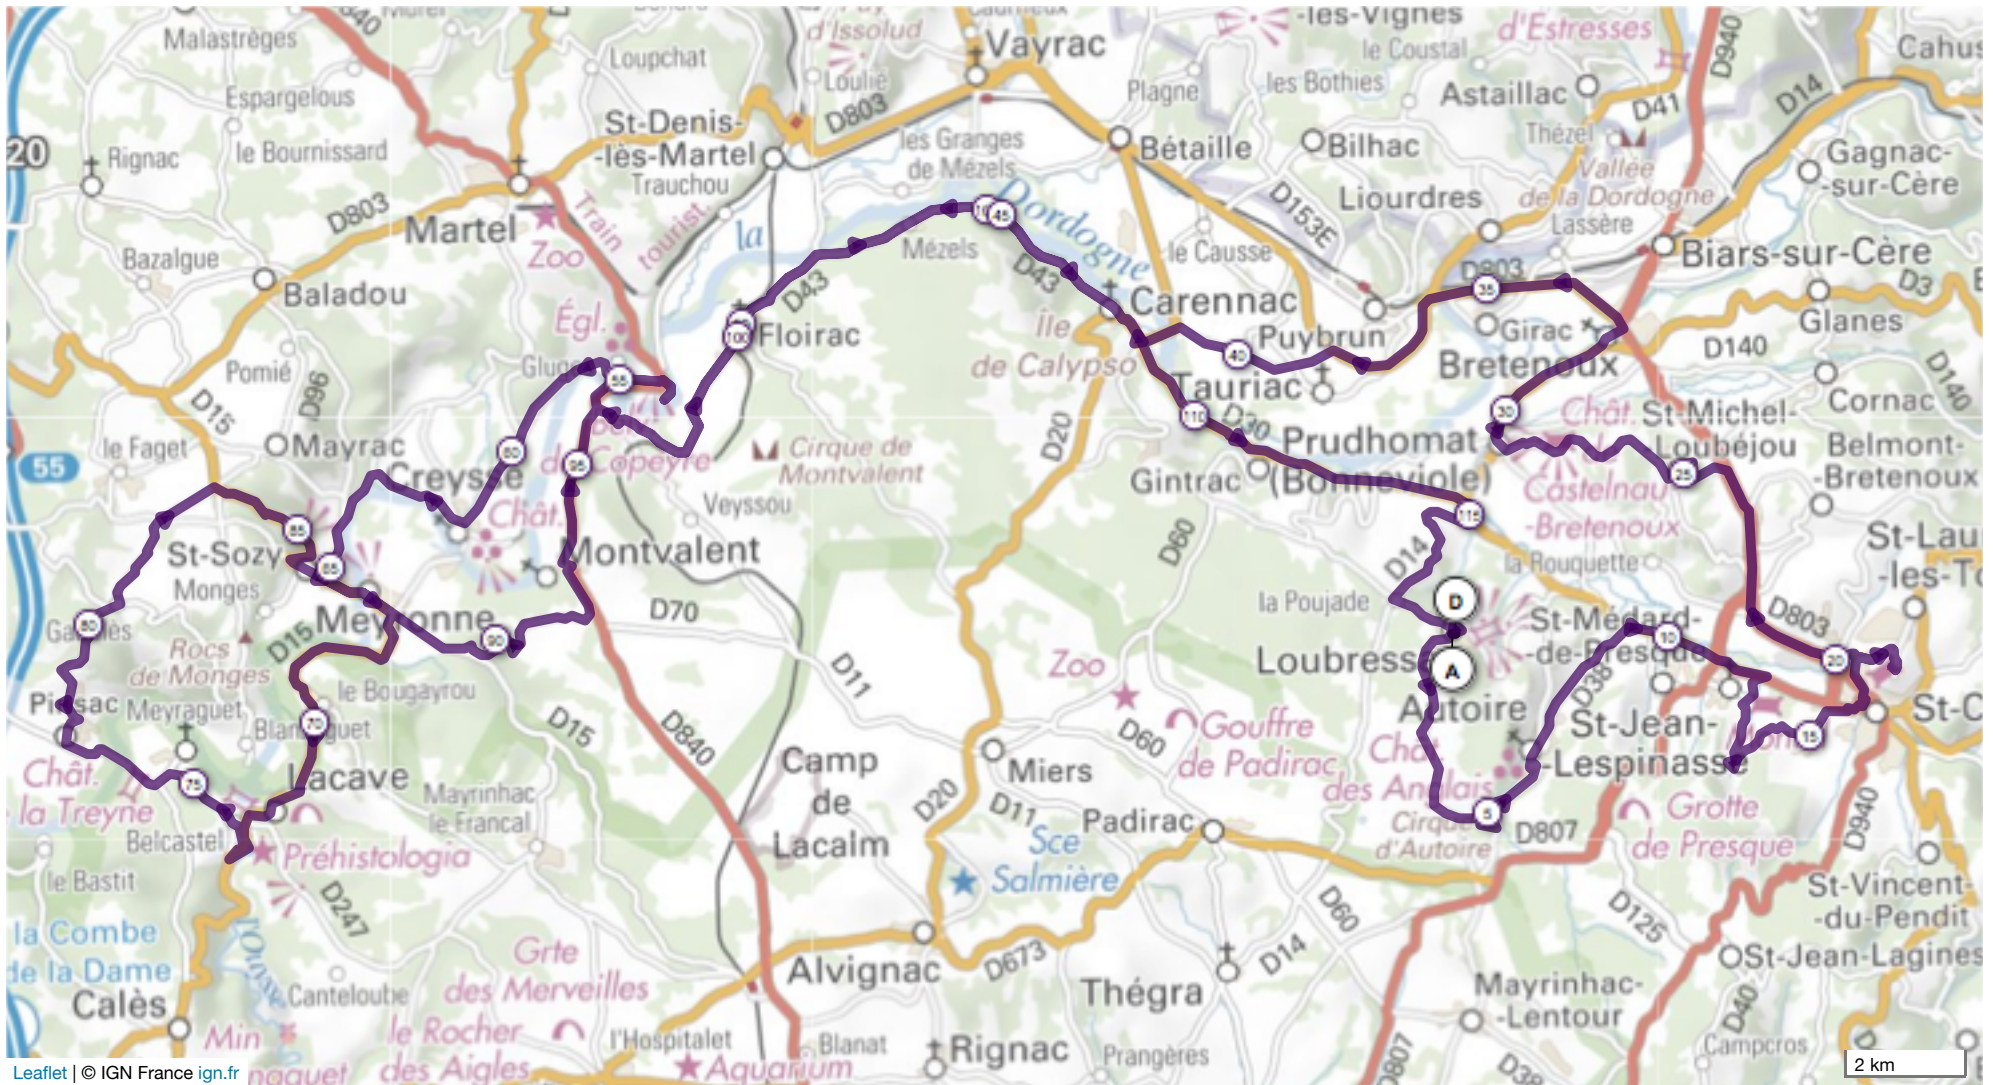

6514608 | Marche | Circuit routier de la Vallée de la Dordogne

Loubressac -> Loubressac

119.03 km 1745 m 1744 m 97 m 397 m

Leaflet | © IGN France ign.fr

Le droit de reproduction est strictement réservé à un usage personnel et privé. Lors de la pratique de votre activité, veuillez à respecter les propriétés et chemins privés et vous assurez de la praticabilité du parcours.

© 2018 Openrunner