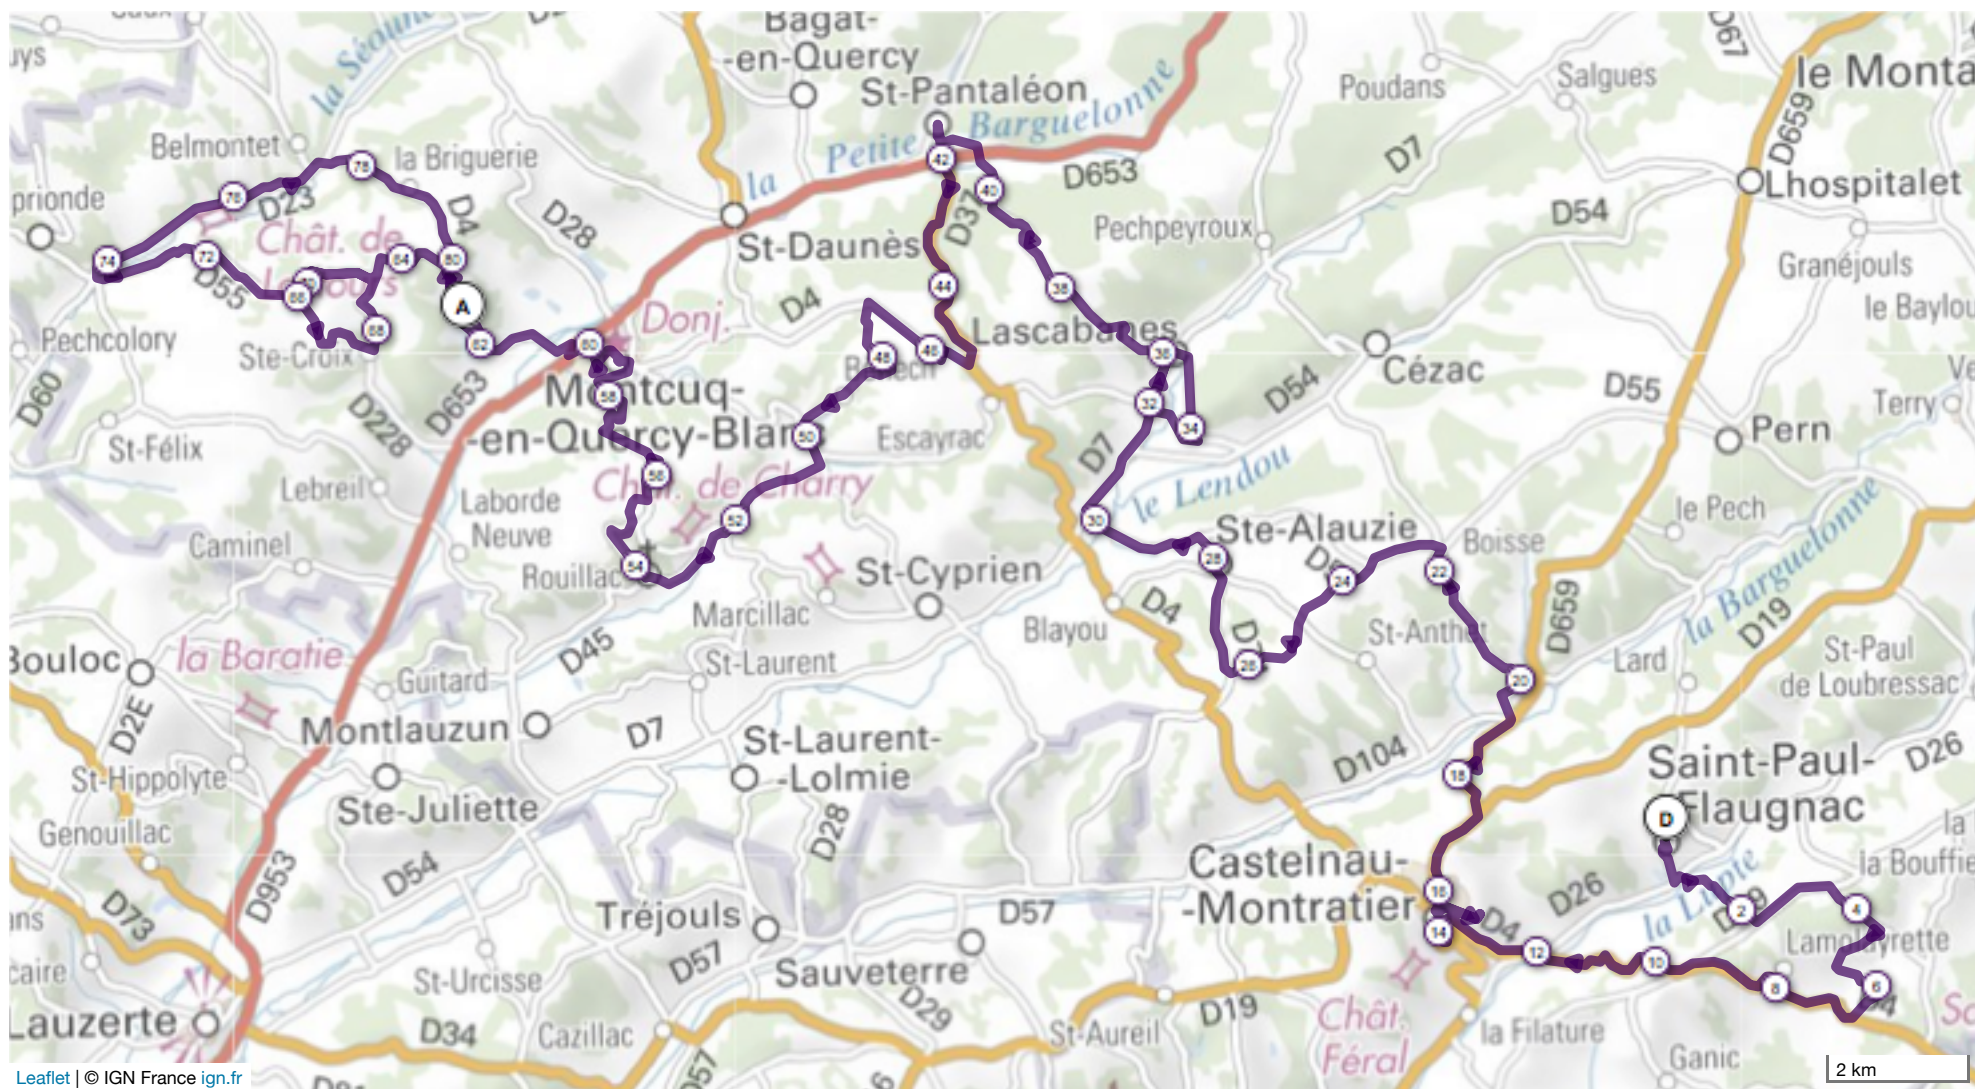

# 8532037 | Autre | Traversée du Quercy Blanc  
Flaugnac -> Montcuq  
181.588 km 1334 m 1396 m 147 m 293 m

Le droit de reproduction est strictement réservé à un usage personnel et privé. Lors de la pratique de votre activité, veillez à respecter les propriétés et chemins privés et vous assurez de la praticabilité du parcours.

© 2018 Openrunner